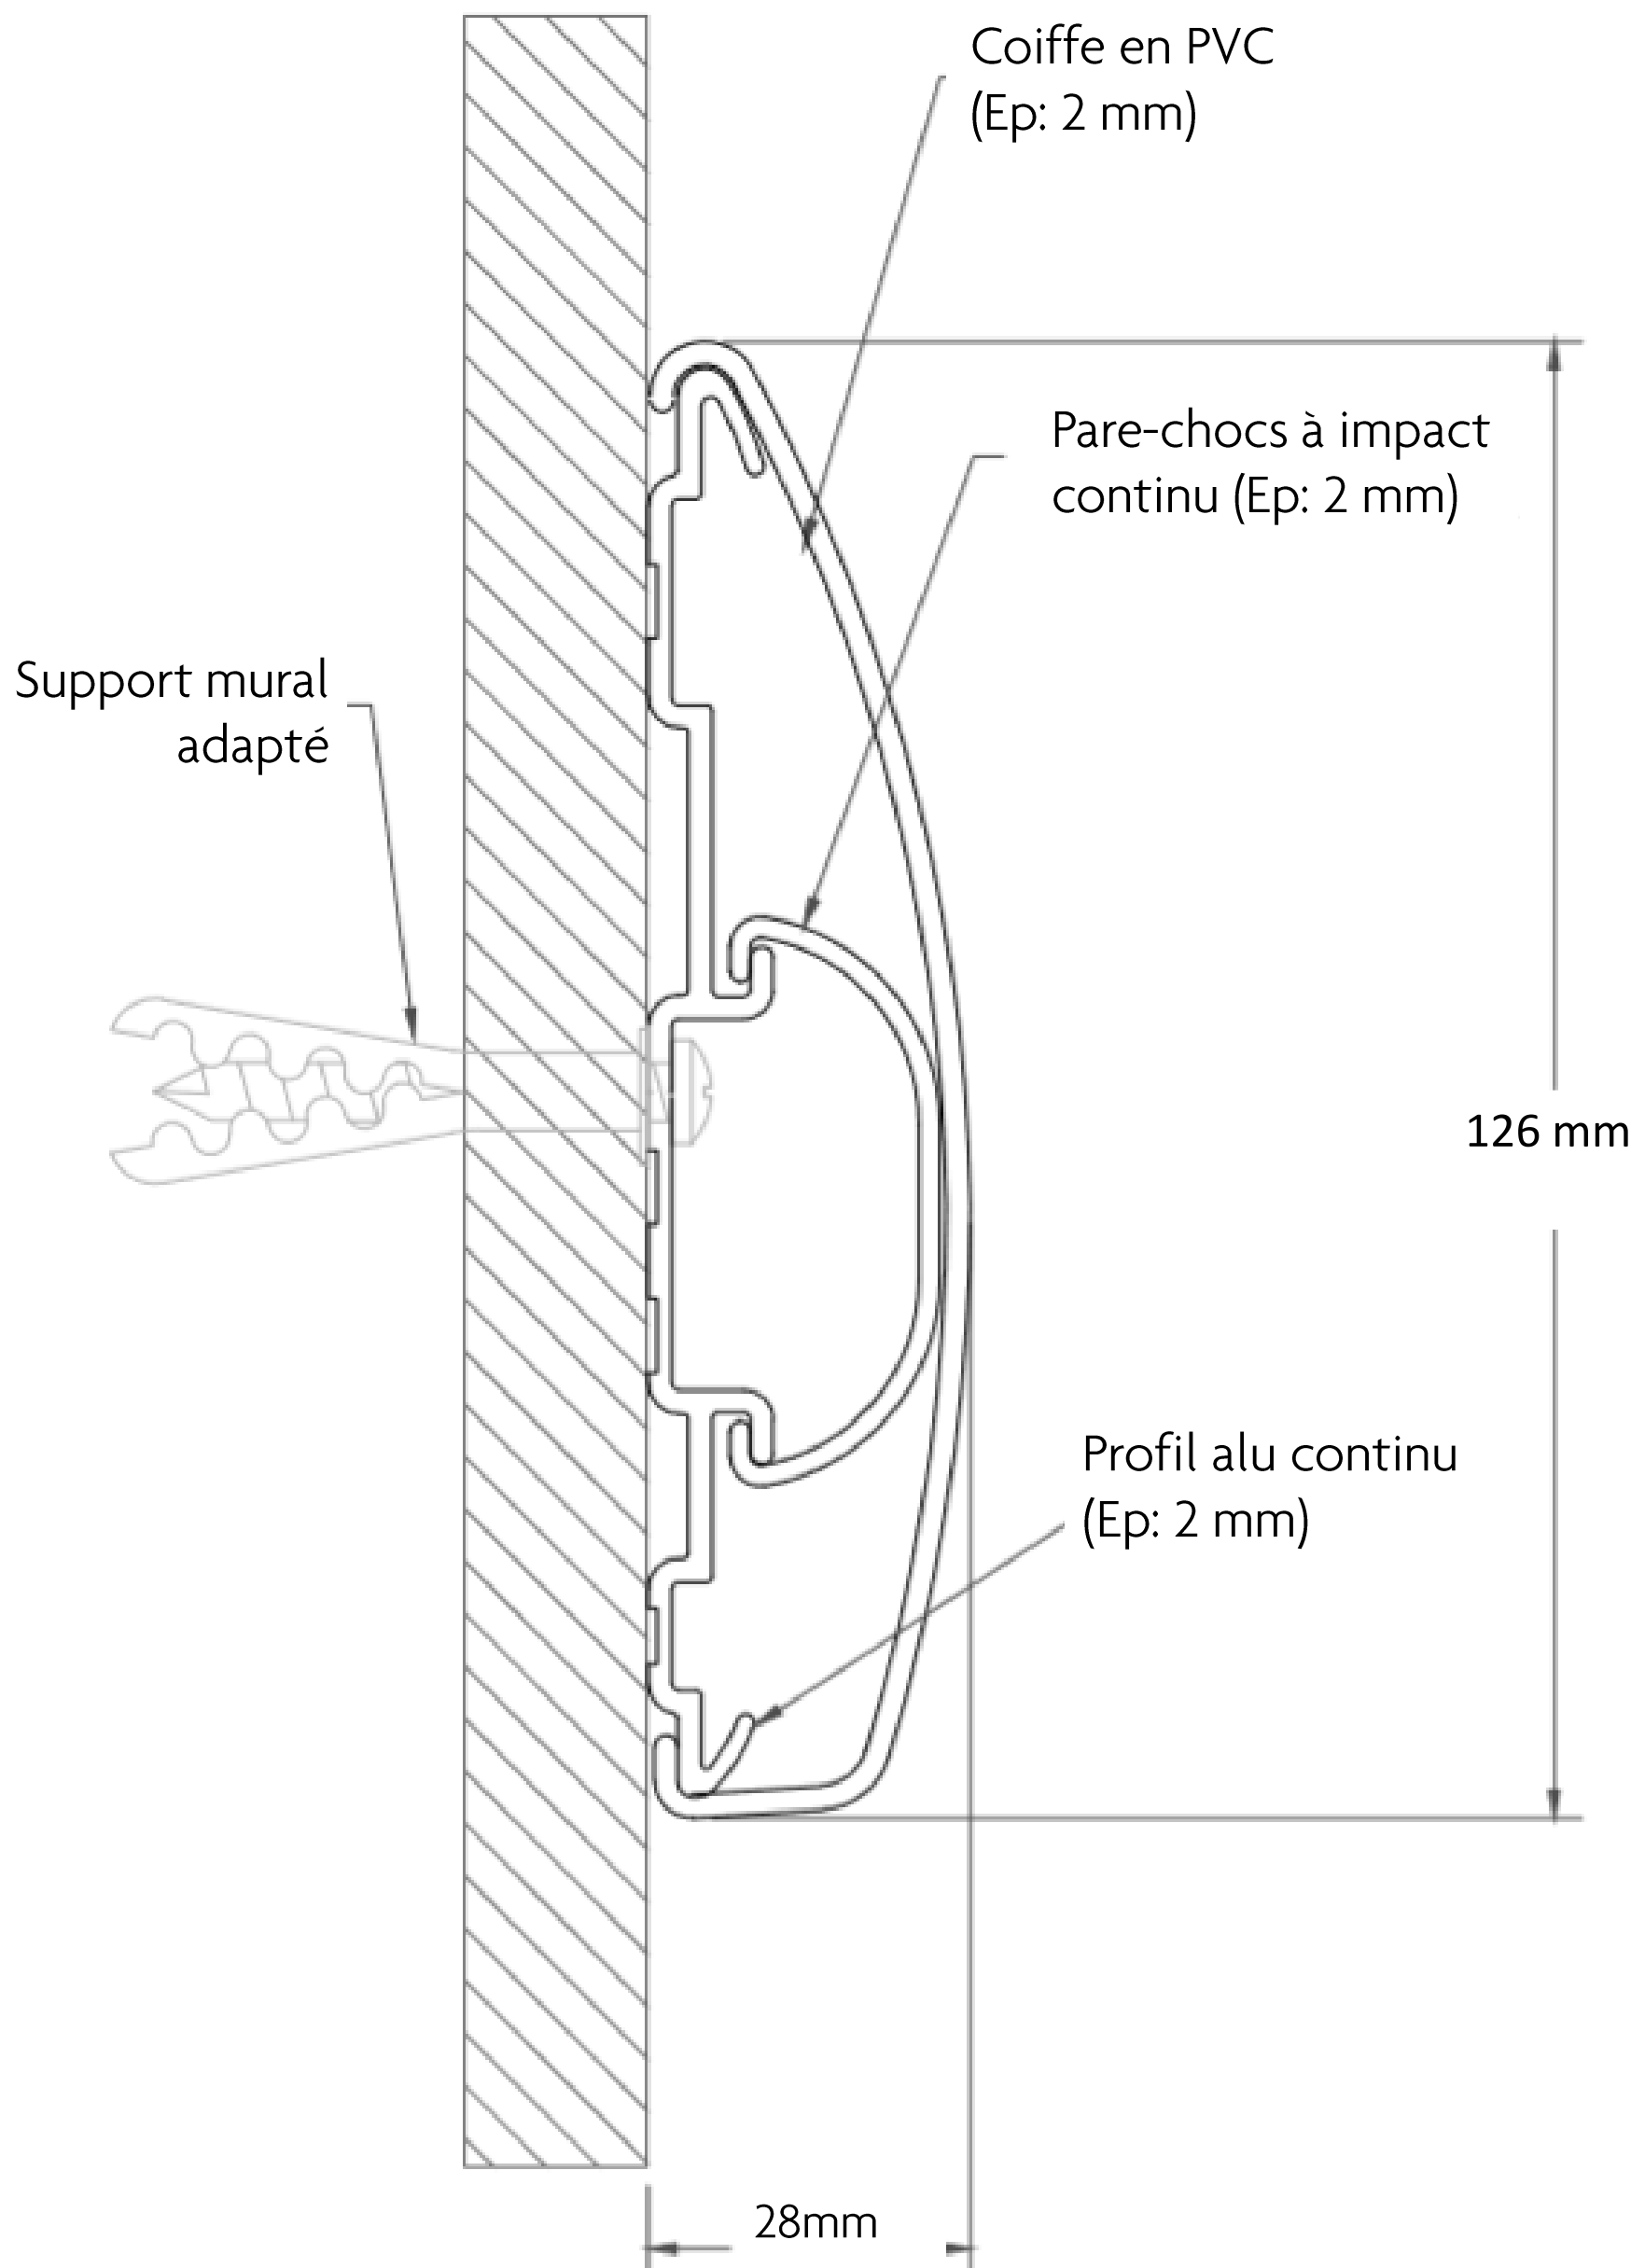

PARE-CHOCS WG-1500 silhouette (126 mm)

Pare-chocs en PVC-u (Vinyle) avec profilé en aluminium

Fixation mécanique avec vis

Longueurs de 3,66 m

Épaisseur 28 mm

Hauteur: 126 mm

Avec embouts

Disponible en couleurs standard

PARE-CHOCS WG-1500 silhouette (126 mm)

PARE-CHOCS WG-1500 silhouette (126 mm)

Méthode de mise en œuvre si courbe extérieure ou courbe intérieure n'est pas = 90°

PARE-CHOCS WG-1500 silhouette (126 mm)

0101 - Designer White

0132 - Buoyant Blue

0152 - Black

0154 - Clam Shell

0165 - Point Blue

0256 - Castle

0351 - River Rock

Autres couleurs sur demande!