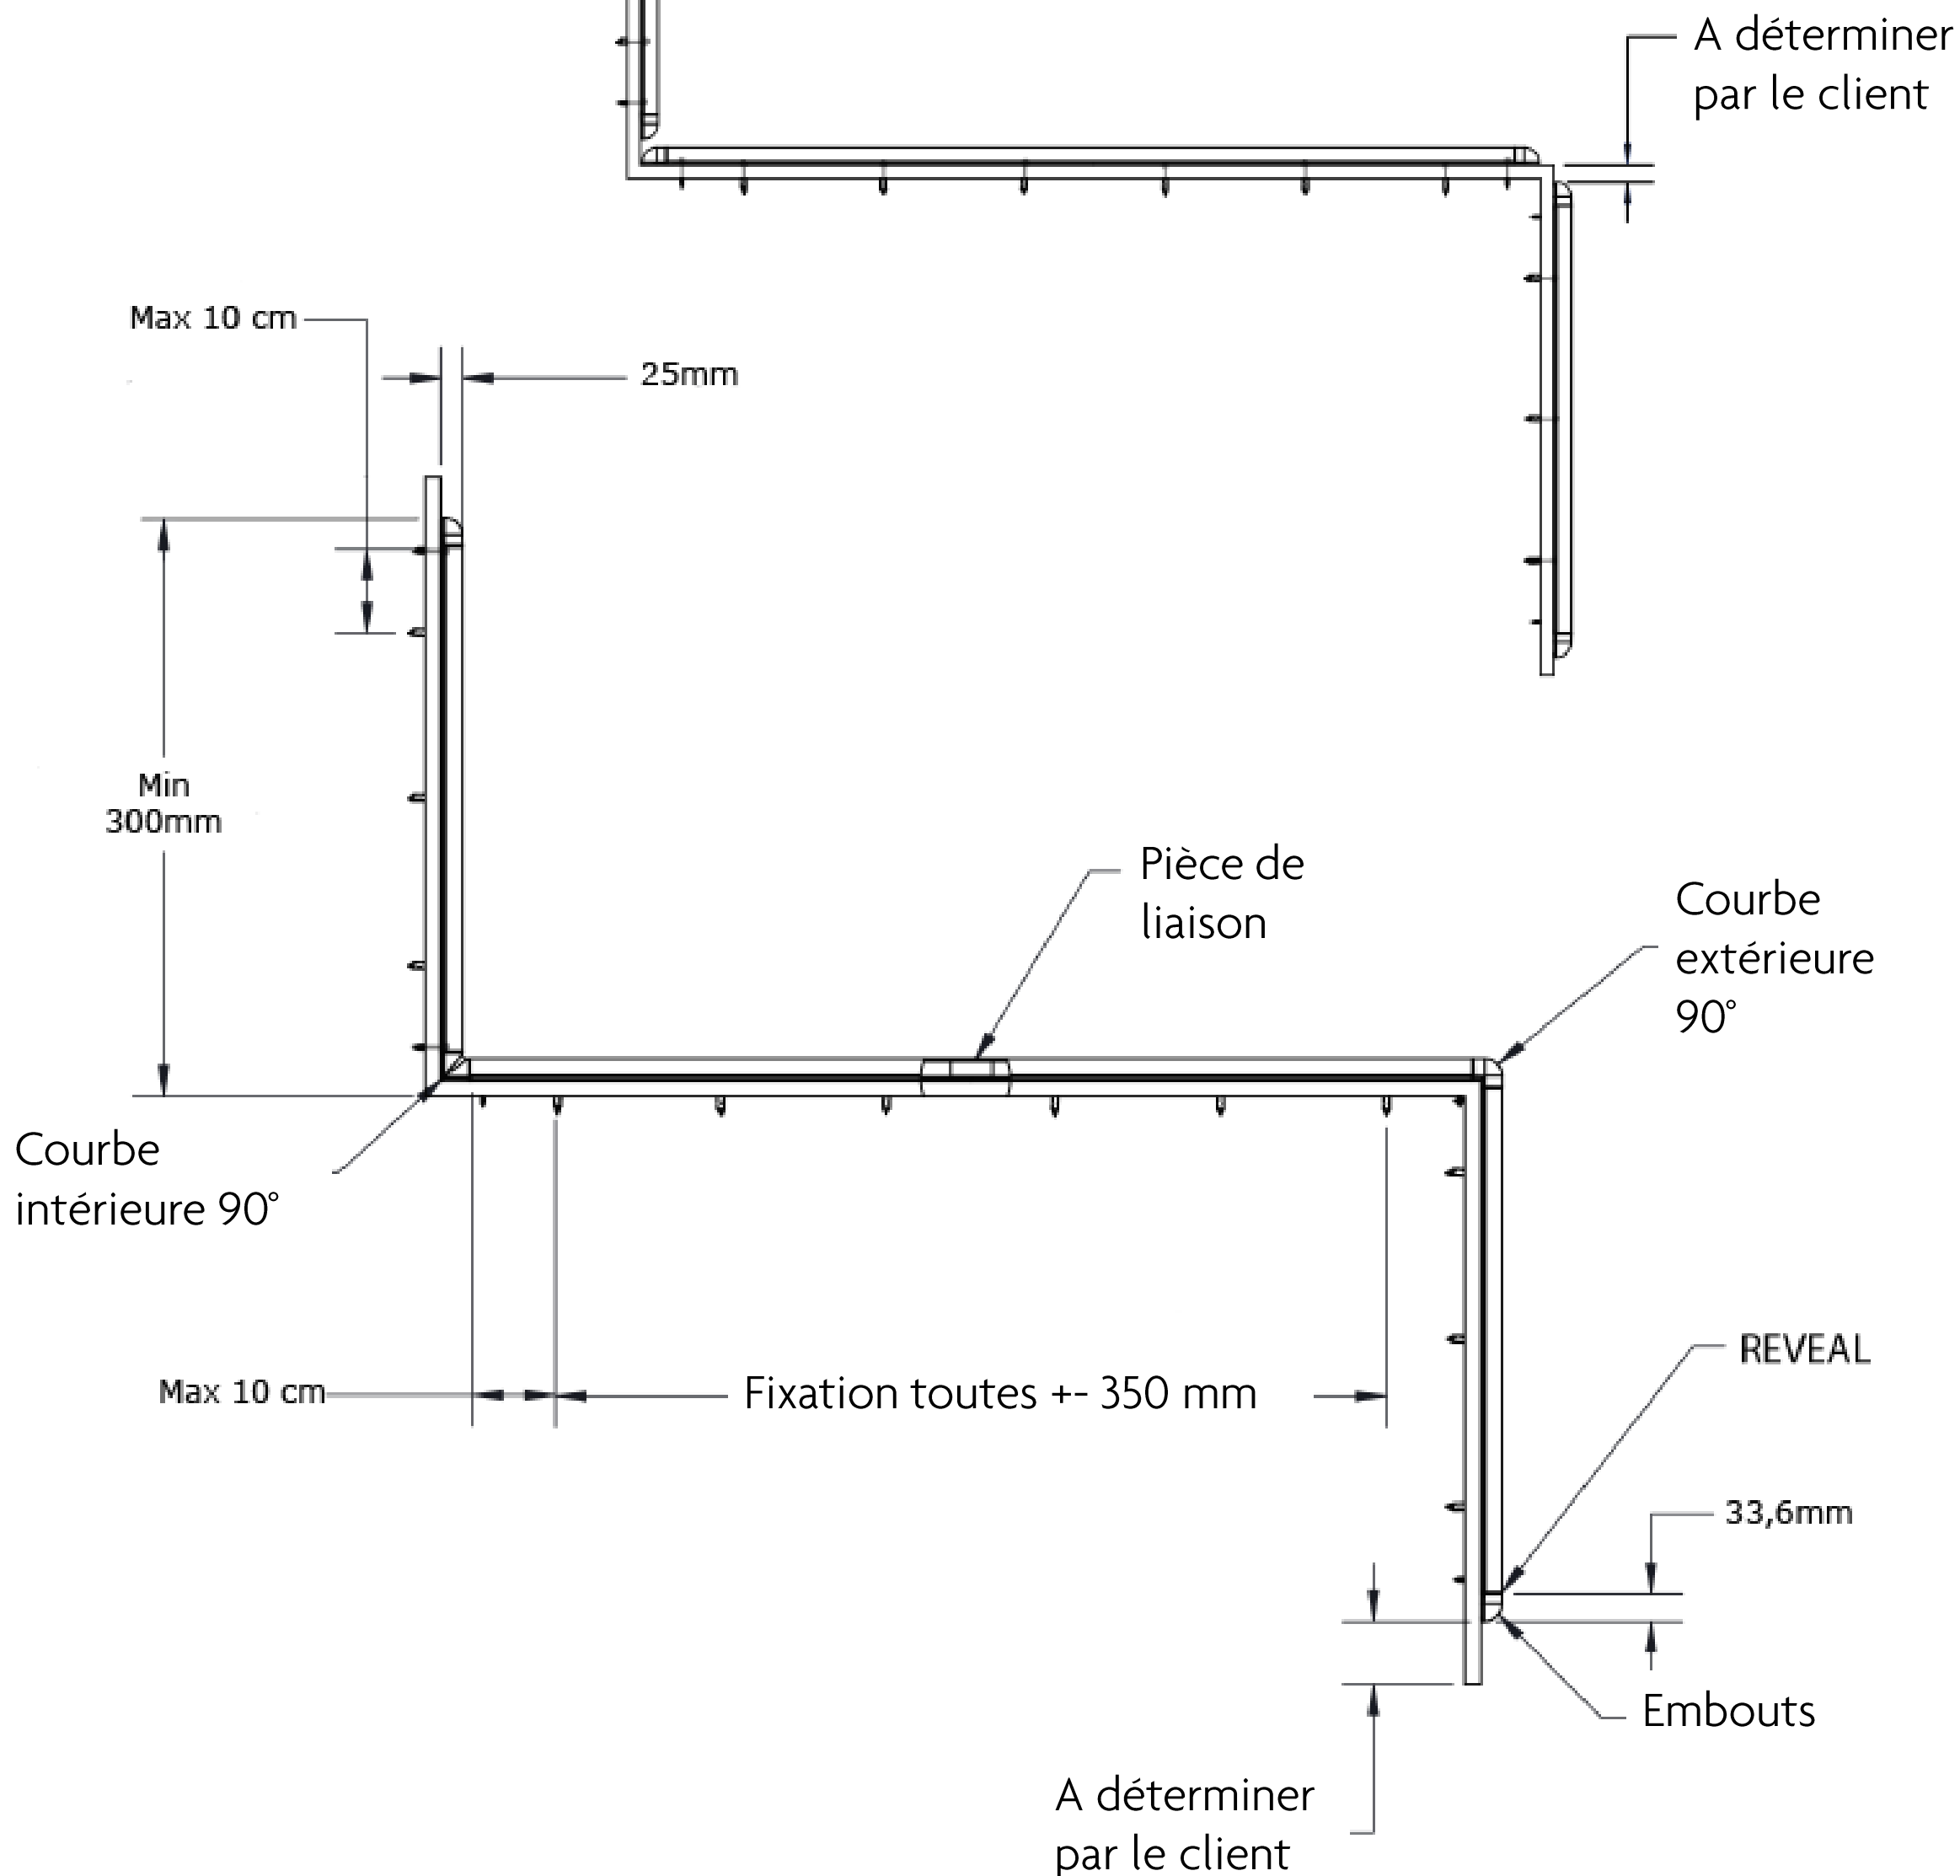

PARE-CHOCS WG-1500 silhouette (126 mm)

Pare-chocs en PVC-u (Vinyle) avec profilé en aluminium

Fixation mécanique avec vis

Longueurs de 3,66 m

Épaisseur 28 mm

Hauteur: 126 mm

Avec embouts

Disponible en couleurs standard

PARE-CHOCS WG-1500 silhouette (126 mm)

PARE-CHOCS WG-1500 silhouette (126 mm)

Méthode de mise en œuvre si courbe extérieure ou courbe intérieure n'est pas = 90°

PARE-CHOCS WG-1500 silhouette (126 mm)

0101 - Designer White

0103 - White Sand

0105 - Silver

0106 - Dove Gray

0107 - Pewter Gray

0109 - Light Beige

0111 - Eggshell

0113 - Taupe

0125 - English Green

0132 - Buoyant Blue

0152 - Black

0154 - Clam Shell

0165 - Point Blue

0256 - Castle

0351 - River Rock

Autres couleurs sur demande!